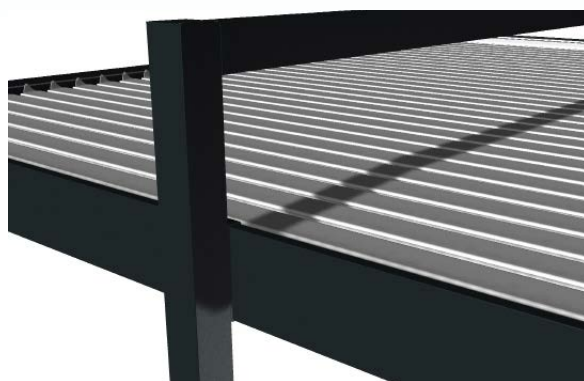

# BRISE SOLEIL HORIZON II et III ARCHITECTURAL

FermetureOnline

Portails - Fenêtres - Volets - Pergolas - Portes -  
Directement d'usine au meilleur prix

Les brise-soleil orientables HORIZON 2 et 3 en pose perpendiculaire sont désormais disponibles avec un pied architectural, réglable en hauteur et sur l'avancée.

**Vous disposez ainsi de la solution idéal pour donner encore plus de cachet à votre brise-soleil.**

**Pied 120 x 120mm  
Montage en portique**

**Nouveau coffre avec rainures  
PBSO45 02 et PBSO45 04**

**Platine coulissante avec fixation sans  
perçage, Décalage maxi 1m**

**Bouchon extérieur ouvert permettant  
l'évacuation d'eau à l'avant.**

L'évacuation peut également être faite avec un tube  
qui descend le long du mur. (adaptation sur chantier)

**Pose lames perpendiculaires**