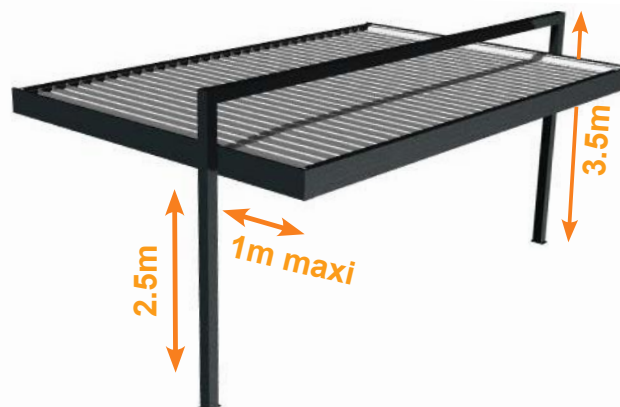

# BRISE SOLEIL HORIZON II et III ARCHITECTURAL

FermetureOnline

Portails - Fenêtres - Volets - Pergolas - Portes -  
Directement d'usine au meilleur prix

Les brise-soleil orientables HORIZON 2 et 3 en pose perpendiculaire sont désormais disponibles avec un pied architectural, réglable en hauteur et sur l'avancée.

**Vous disposez ainsi de la solution idéal pour donner encore plus de cachet à votre brise-soleil.**

**Pied 120 x 120mm  
Montage en portique**

**Nouveau coffre avec rainures  
PBSO45 02 et PBSO45 04**

**Platine coulissante avec fixation sans  
perçage, Décalage maxi 1m**

**Bouchon extérieur ouvert permettant  
l'évacuation d'eau à l'avant.**

L'évacuation peut également être faite avec un tube  
qui descend le long du mur. (adaptation sur chantier)

**Pose lames perpendiculaires**