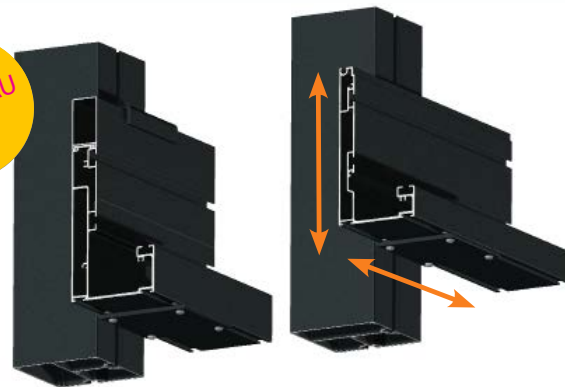

# BRISE SOLEIL HORIZON II et III ARCHITECTURAL

FermetureOnline

Portails - Fenêtres - Volets - Pergolas - Portes -  
Directement d'usine au meilleur prix

Les brise-soleil orientables HORIZON 2 et 3 en pose perpendiculaire sont désormais disponibles avec un pied architectural, réglable en hauteur et sur l'avancée.

**Vous disposez ainsi de la solution idéal pour donner encore plus de cachet à votre brise-soleil.**

**Pied 120 x 120mm  
Montage en portique**

**Nouveau coffre avec rainures  
PBSO45 02 et PBSO45 04**

**Platine coulissante avec fixation sans  
perçage, Décalage maxi 1m**

**Bouchon extérieur ouvert permettant  
l'évacuation d'eau à l'avant.**

L'évacuation peut également être faite avec un tube  
qui descend le long du mur. (adaptation sur chantier)

**Pose lames perpendiculaires**