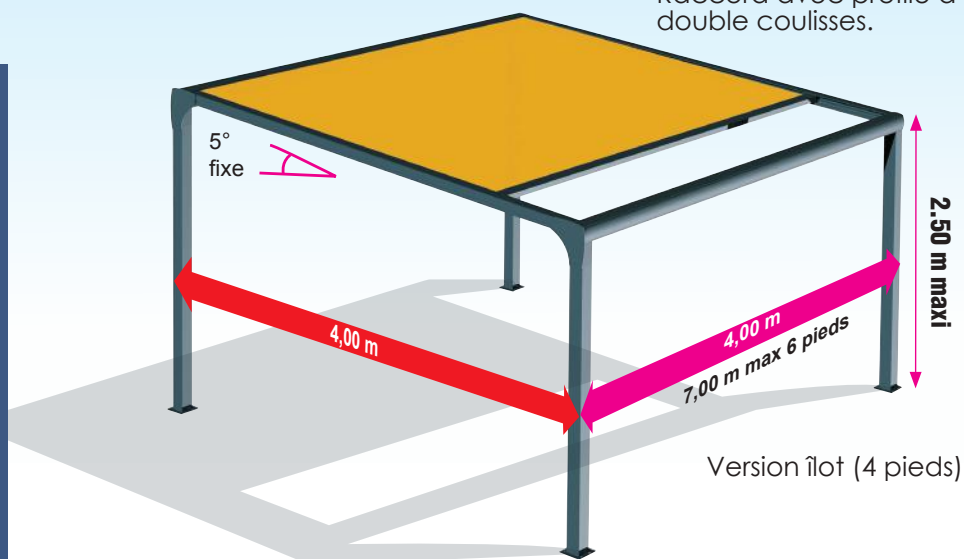

PERGOLA TOILE V2

INFORMATION TECHNIQUE

Enroulement de la toile grâce au tube et moteur filaire (option télécommande et ou éclairage LED)

PERGOLA TOILE V2 INFORMATION TECHNIQUE

Simple module

Double modules

Raccord avec profilé à double coulisses.

OPTIONS

- Contrôle à Télécommande
- Eclairage LED 3 côtés
- Habillage*
- Verre coulissant
- Screen Zip toile Cristal
- Screen Zip toile
- Claustra

*uniquement en face avant

Version îlot (4 pieds)

PERGOLA

TOILE V2