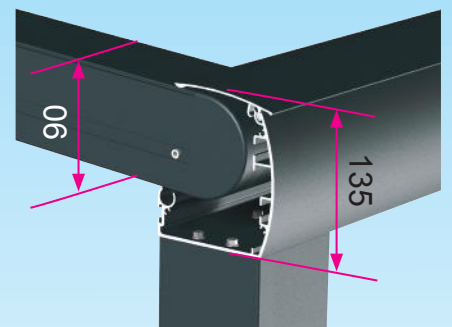

PERGOLA TOILE V2

INFORMATION TECHNIQUE

Enroulement de la toile grâce au tube et moteur filaire (option télécommande et ou éclairage LED)

PERGOLA TOILE V2 INFORMATION TECHNIQUE

Simple module

Double modules

Raccord avec profilé à double coulisses.

OPTIONS

- Contrôle à Télécommande
- Eclairage LED 3 côtés
- Habillage*
- Verre coulissant
- Screen Zip toile Cristal
- Screen Zip toile
- Claustra

*uniquement en face avant

Version îlot (4 pieds)

PERGOLA

TOILE V2

INFORMATION TECHNIQUE

Encombrement
version façade

Encombrement
version îlot

PA29

ST38

Finitions standard

RAL 7016
ANTHRACITE
Laquage téflonné

RAL 9010 blanc
Laquage brillant