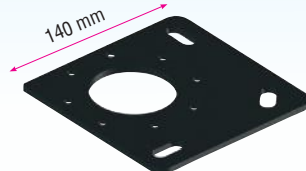

INFORMATION TECHNIQUE

Encombrement
version façade

Encombrement
version îlot

PA29

ST38

Finitions standard

RAL 7016
ANTHRACITE
Laquage téflonné

RAL 9010 blanc
Laquage brillant