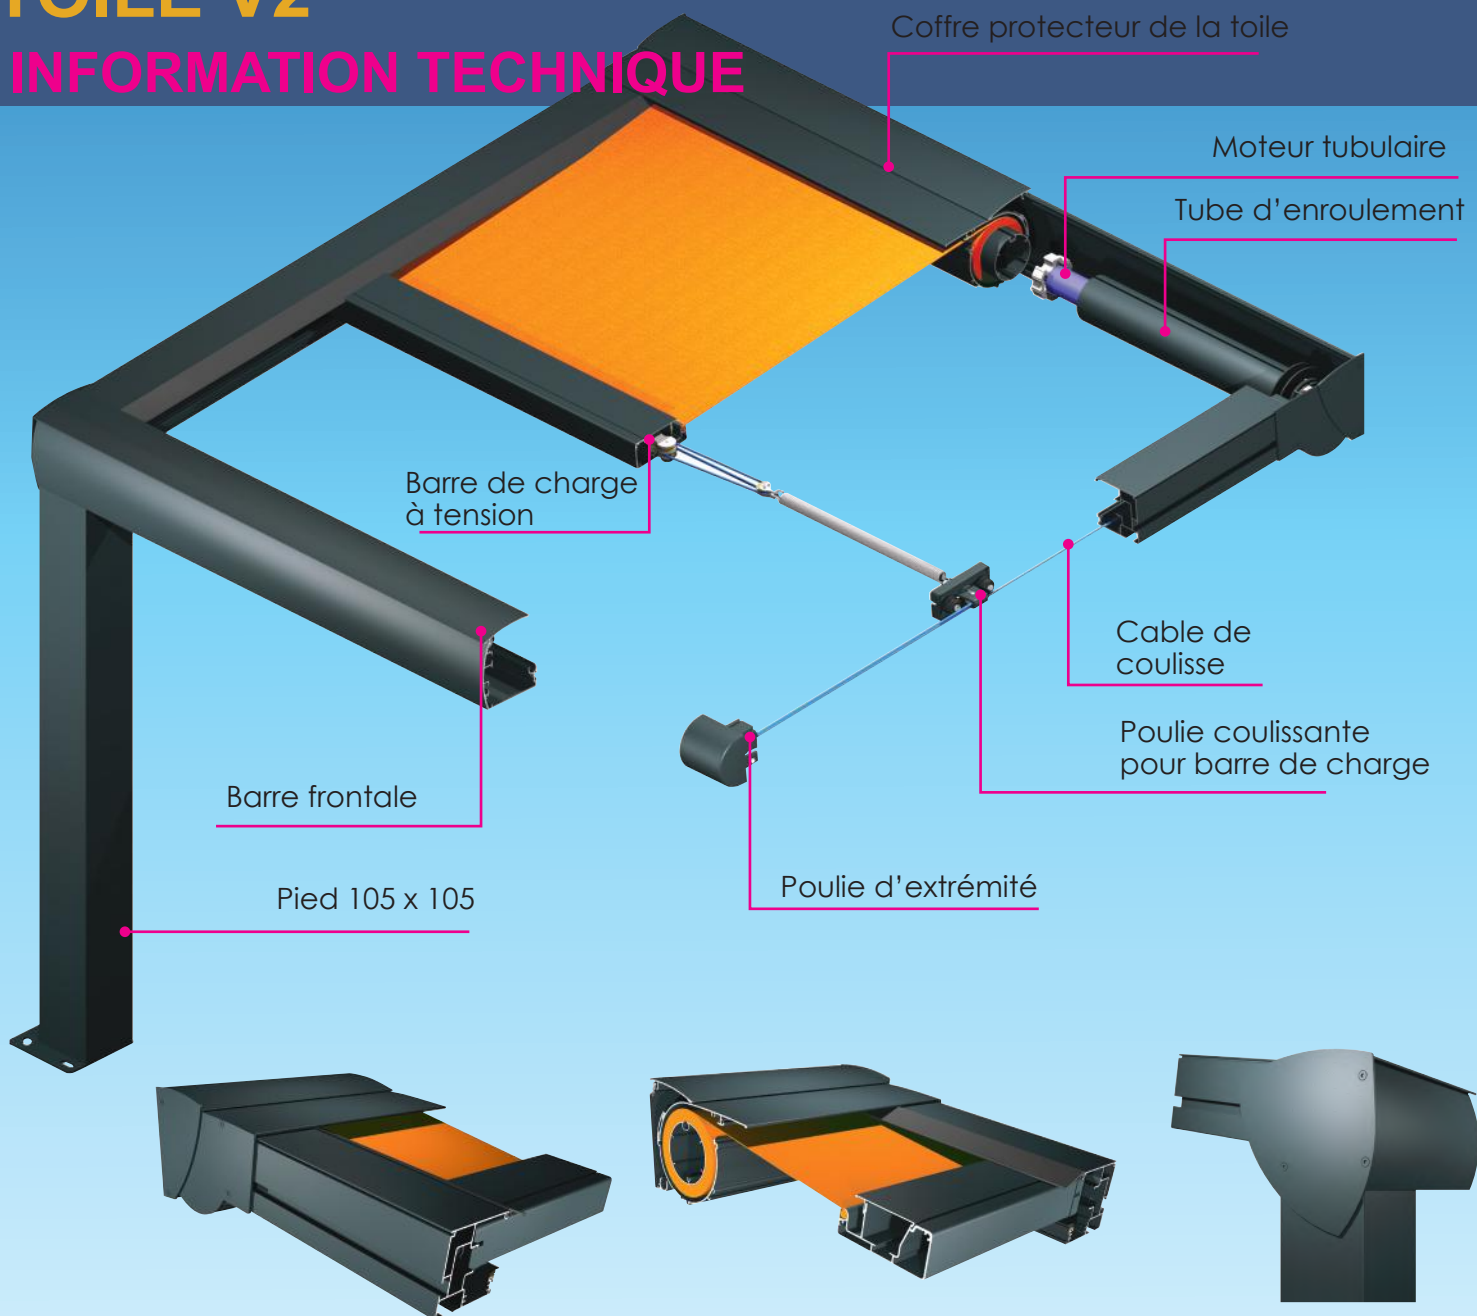

FERMETURE-ONLINE

Portails - Fenêtres - Volets - Pergolas - Portes

Nouvelle Pergola toile,
La structure et les profilés ont
été redessinés.

PLUS PRODUIT :

- Structure modifiée,
plus robuste
- Nouveau design
- Coffre pour protéger la toile
- Système de tension assurant
une toile tendue
- Manœuvre motorisée

PERGOLA TOILE V2

INFORMATION TECHNIQUE

Enroulement de la toile grâce au tube et moteur filaire (option télécommande et ou éclairage LED)

PERGOLA TOILE V2 INFORMATION TECHNIQUE

Simple module

Double modules

Raccord avec profilé à double coulisses.

OPTIONS

- Contrôle à Télécommande
- Eclairage LED 3 côtés
- Habillage*
- Verre coulissant
- Screen Zip toile Cristal
- Screen Zip toile
- Claustra

*uniquement en face avant

Version îlot (4 pieds)

PERGOLA

TOILE V2

INFORMATION TECHNIQUE

Encombrement
version façade

Encombrement
version îlot

PA29

ST38

Finitions standard

RAL 7016
ANTHRACITE
Laquage téflonné

RAL 9010 blanc
Laquage brillant