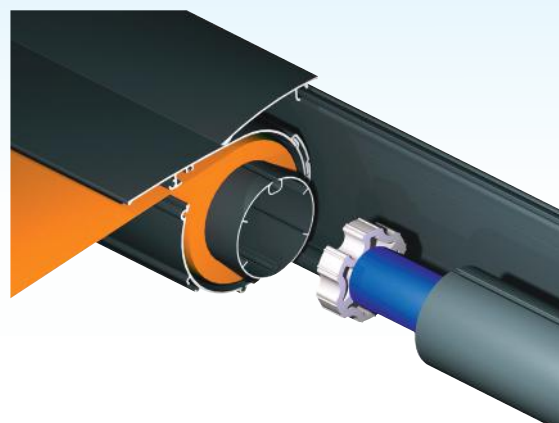

FERMETURE-ONLINE

Portails - Fenêtres - Volets - Pergolas - Portes

Nouvelle Pergola toile,
La structure et les profilés ont
été redessinés.

PLUS PRODUIT :

- Structure modifiée,
plus robuste
- Nouveau design
- Coffre pour protéger la toile
- Système de tension assurant
une toile tendue
- Manœuvre motorisée

PERGOLA TOILE V2

INFORMATION TECHNIQUE

Enroulement de la toile grâce au tube et moteur filaire (option télécommande et ou éclairage LED)

PERGOLA TOILE V2 INFORMATION TECHNIQUE

Simple module

Double modules

Raccord avec profilé à double coulisses.

OPTIONS

- Contrôle à Télécommande
- Eclairage LED 3 côtés
- Habillage*
- Verre coulissant
- Screen Zip toile Cristal
- Screen Zip toile
- Claustra

*uniquement en face avant

Version îlot (4 pieds)

PERGOLA

TOILE V2

INFORMATION TECHNIQUE

Encombrement
version façade

Encombrement
version îlot

PA29

ST38

Finitions standard

RAL 7016
ANTHRACITE
Laquage téflonné

RAL 9010 blanc
Laquage brillant