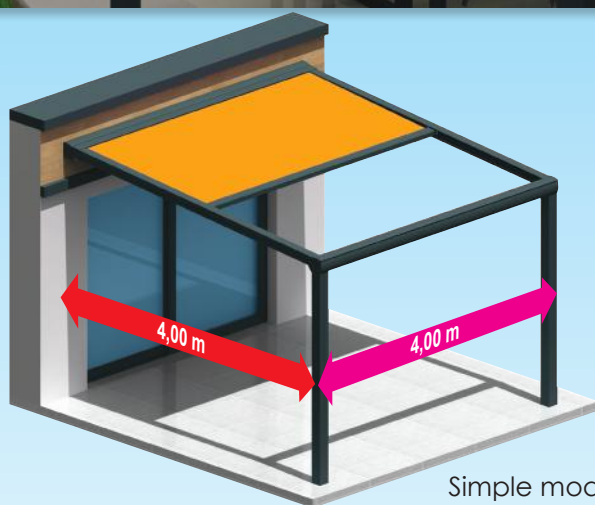

FERMETURE-ONLINE

Portails - Fenêtres - Volets - Pergolas - Portes

Nouvelle Pergola toile,
La structure et les profilés ont
été redessinés.

PLUS PRODUIT :

- Structure modifiée,
plus robuste
- Nouveau design
- Coffre pour protéger la toile
- Système de tension assurant
une toile tendue
- Manœuvre motorisée

PERGOLA TOILE V2

INFORMATION TECHNIQUE

Enroulement de la toile grâce au tube et moteur filaire (option télécommande et ou éclairage LED)

PERGOLA TOILE V2 INFORMATION TECHNIQUE

Simple module

Double modules

Raccord avec profilé à double coulisses.

OPTIONS

- Contrôle à Télécommande
- Eclairage LED 3 côtés
- Habillage*
- Verre coulissant
- Screen Zip toile Cristal
- Screen Zip toile
- Claustra

*uniquement en face avant

Version îlot (4 pieds)

PERGOLA

TOILE V2