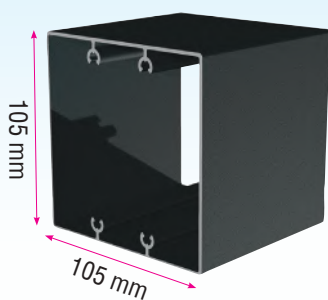

OPTIONS

- Contrôle à Télécommande
- Eclairage LED 3 côtés
- Habillage*
- Verre coulissant
- Screen Zip toile Cristal
- Screen Zip toile
- Claustra

*uniquement en face avant

Version îlot (4 pieds)

PERGOLA

TOILE V2

INFORMATION TECHNIQUE

Encombrement
version façade

Encombrement
version îlot

PA29

ST38

Finitions standard

RAL 7016
ANTHRACITE
Laquage téflonné

RAL 9010 blanc
Laquage brillant