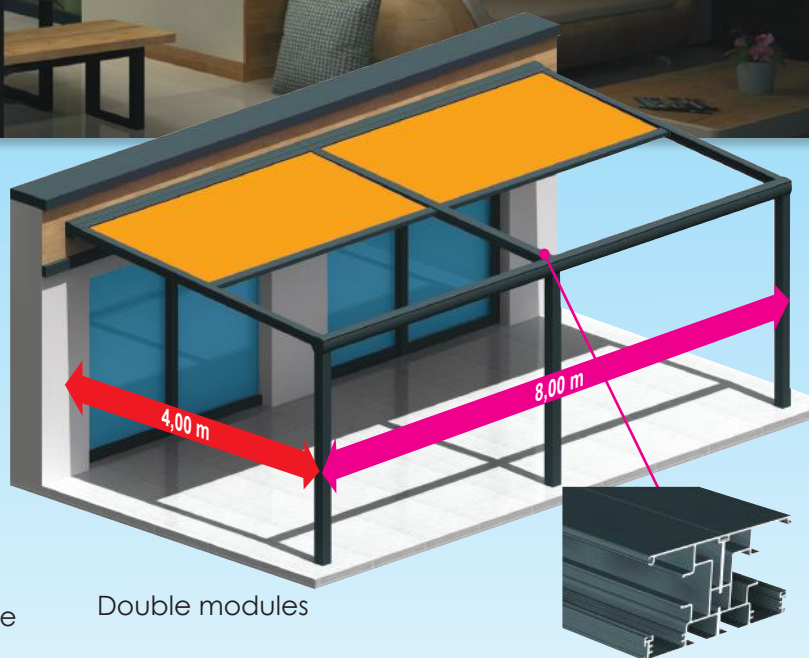

FERMETURE-ONLINE

Portails - Fenêtres - Volets - Pergolas - Portes

Nouvelle Pergola toile,
La structure et les profilés ont
été redessinés.

PLUS PRODUIT :

- Structure modifiée,
plus robuste
- Nouveau design
- Coffre pour protéger la toile
- Système de tension assurant
une toile tendue
- Manœuvre motorisée

PERGOLA TOILE V2

INFORMATION TECHNIQUE

Enroulement de la toile grâce au tube et moteur filaire (option télécommande et ou éclairage LED)

PERGOLA TOILE V2 INFORMATION TECHNIQUE

Simple module

Double modules

Raccord avec profilé à double coulisses.

OPTIONS

- Contrôle à Télécommande
- Eclairage LED 3 côtés
- Habillage*
- Verre coulissant
- Screen Zip toile Cristal
- Screen Zip toile
- Claustra

*uniquement en face avant

Version îlot (4 pieds)

PERGOLA

TOILE V2