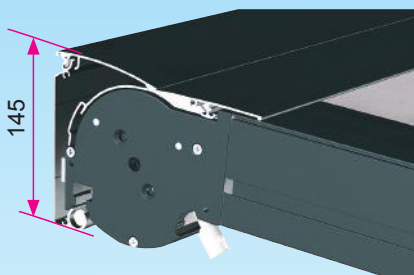

PERGOLA TOILE V2

INFORMATION TECHNIQUE

Enroulement de la toile grâce au tube et moteur filaire (option télécommande et ou éclairage LED)

PERGOLA TOILE V2 INFORMATION TECHNIQUE

Simple module

Double modules

Raccord avec profilé à double coulisses.

OPTIONS

- Contrôle à Télécommande
- Eclairage LED 3 côtés
- Habillage*
- Verre coulissant
- Screen Zip toile Cristal
- Screen Zip toile
- Claustra

*uniquement en face avant

Version îlot (4 pieds)

PERGOLA

TOILE V2

INFORMATION TECHNIQUE

Encombrement
version façade

Encombrement
version îlot

PA29

ST38

Finitions standard

RAL 7016
ANTHRACITE
Laquage téflonné

RAL 9010 blanc
Laquage brillant