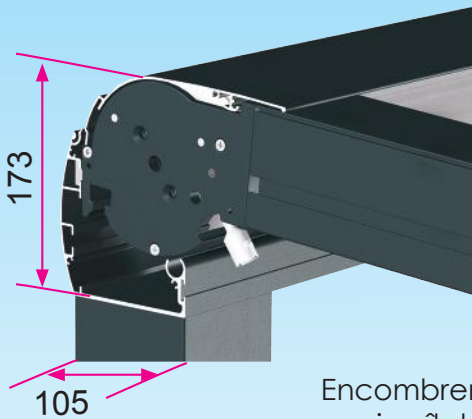

FERMETURE-ONLINE

Portails - Fenêtres - Volets - Pergolas - Portes

Nouvelle Pergola toile,
La structure et les profilés ont
été redessinés.

PLUS PRODUIT :

- Structure modifiée,
plus robuste
- Nouveau design
- Coffre pour protéger la toile
- Système de tension assurant
une toile tendue
- Manœuvre motorisée

PERGOLA TOILE V2

INFORMATION TECHNIQUE

Enroulement de la toile grâce au tube et moteur filaire (option télécommande et ou éclairage LED)

PERGOLA TOILE V2 INFORMATION TECHNIQUE

Simple module

Double modules

Raccord avec profilé à double coulisses.

OPTIONS

- Contrôle à Télécommande
- Eclairage LED 3 côtés
- Habillage*
- Verre coulissant
- Screen Zip toile Cristal
- Screen Zip toile
- Claustra

*uniquement en face avant

Version îlot (4 pieds)

PERGOLA

TOILE V2

INFORMATION TECHNIQUE

Encombrement
version façade

Encombrement
version îlot

PA29

ST38

Finitions standard

RAL 7016
ANTHRACITE
Laquage téflonné

RAL 9010 blanc
Laquage brillant