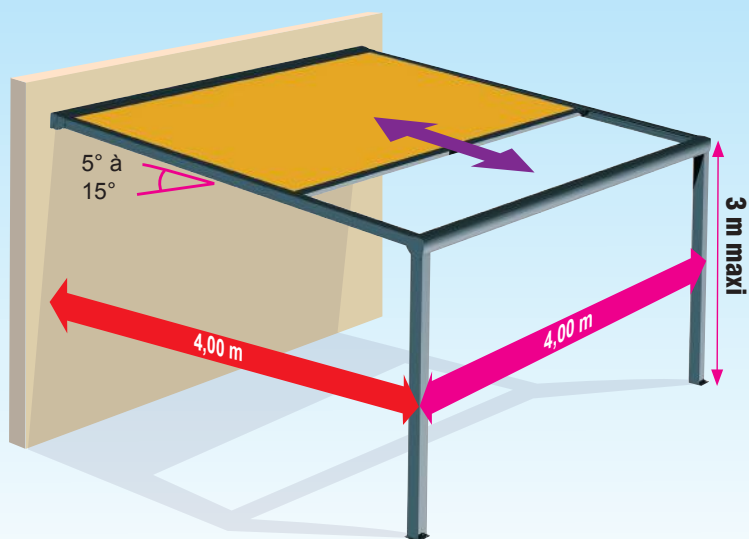

FERMETURE-ONLINE

Portails - Fenêtres - Volets - Pergolas - Portes

Nouvelle Pergola toile,
La structure et les profilés ont
été redessinés.

PLUS PRODUIT :

- Structure modifiée,
plus robuste
- Nouveau design
- Coffre pour protéger la toile
- Système de tension assurant
une toile tendue
- Manœuvre motorisée

PERGOLA TOILE V2

INFORMATION TECHNIQUE

Enroulement de la toile grâce au tube et moteur filaire (option télécommande et ou éclairage LED)

PERGOLA TOILE V2 INFORMATION TECHNIQUE

Simple module

Double modules

Raccord avec profilé à double coulisses.

OPTIONS

- Contrôle à Télécommande
- Eclairage LED 3 côtés
- Habillage*
- Verre coulissant
- Screen Zip toile Cristal
- Screen Zip toile
- Claustra

*uniquement en face avant

Version îlot (4 pieds)

PERGOLA

TOILE V2