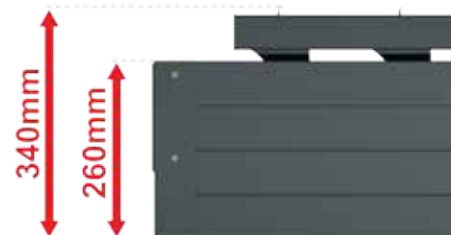

Les supports de fixation facilitent la pose grâce aux multiples possibilités de positionnement.

Finitions standard

RAL 7016 ANTHRACITE
Laquage téflonné

RAL 9010 blanc
Laquage brillant

MIXTE

Armature

Lames

Joue renforcée (résistance au vent)