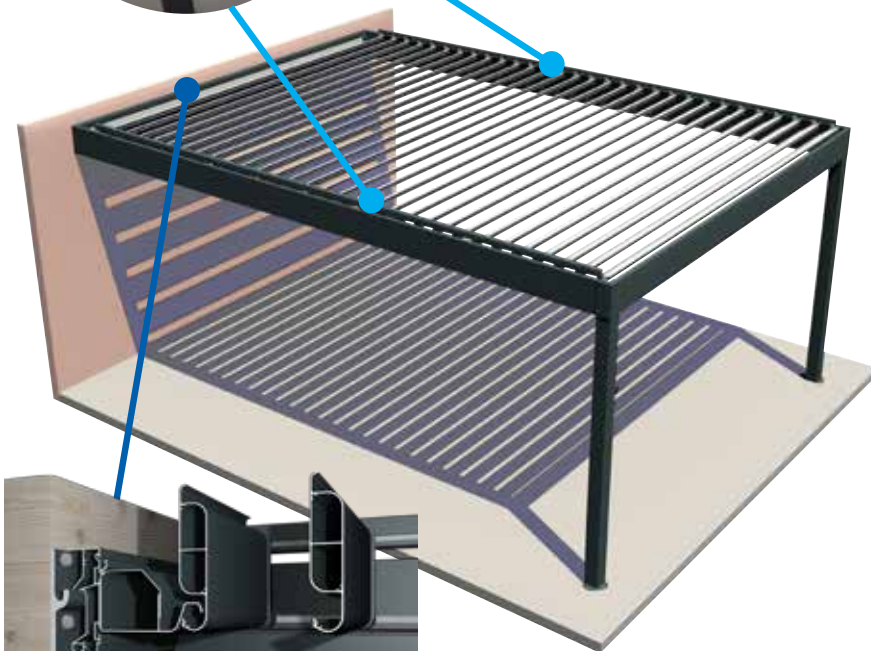

En famille ou entre amis, les lames orientables permettent de jouer avec les rayons du soleil.

Sous la pergola Horizon III vous allez profiter de moments de convivialité sans souffrir des intempéries.

EN DETAIL

Vérins, laquage et éléments

La pergola HORIZON III est munie de 2 **vérins électriques, robustes et silencieux**. Ils permettent une ouverture des lames en souplesse pour ajuster au mieux l'ensoleillement de votre terrasse.