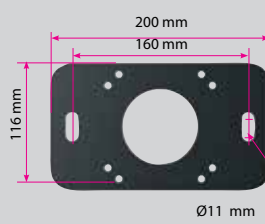

Fixation au sol

ST45