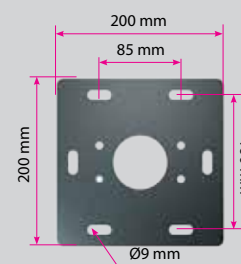

EN DETAIL

Vérins, laquage et éléments

La pergola HORIZON III est munie de 2 **vérins électriques, robustes et silencieux**. Ils permettent une ouverture des lames en souplesse pour ajuster au mieux l'ensoleillement de votre terrasse.

Les supports de fixation facilitent la pose grâce aux multiples possibilités de positionnement.

Finitions standard

RAL 7016 ANTHRACITE
Laquage téflonné

RAL 9010 blanc
Laquage brillant

MIXTE

Armature

Lames

Joue renforcée (résistance au vent)

Fixation au sol

ST4510