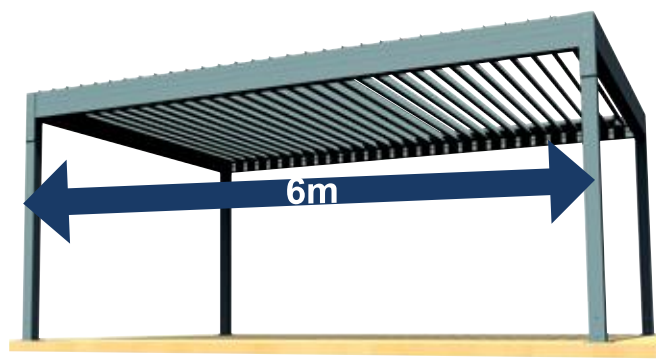

AV 6m x L 4,50m

Modulable

AV 6m x L ∞m

Lames perpendiculaires

AV 4,50m x L 6m

Îlot

AV 6m x L 4,50m

Store coulissant

BIOCLIMATIQUE

S'adapte à toutes les conditions météo

Maîtrise de l'ensoleillement, de la température sous la pergola et confort sous la pergola même en cas d'intempéries.

Les lames orientables de la pergola Horizon III permettent la circulation de l'air en conservant le contrôle de la lumière. Ouverture des lames à 115°.