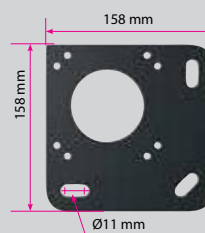

EN DETAIL

Vérins, laquage et éléments

La pergola HORIZON III est munie de 2 **vérins électriques, robustes et silencieux**. Ils permettent une ouverture des lames en souplesse pour ajuster au mieux l'ensoleillement de votre terrasse.

Les supports de fixation facilitent la pose grâce aux multiples possibilités de positionnement.

Finitions standard

RAL 7016 ANTHRACITE
Laquage téflonné

RAL 9010 blanc
Laquage brillant

MIXTE

Armature

Lames

Joue renforcée (résistance au vent)

Fixation au sol

ST4502