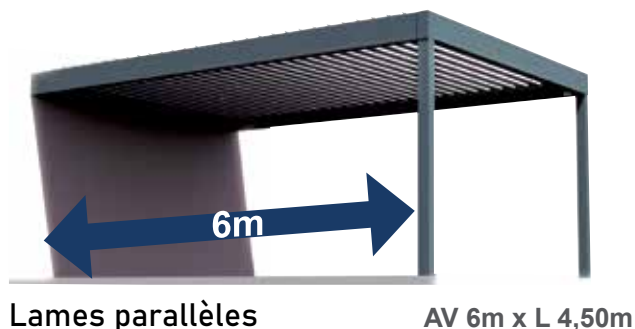

Modèle îlot JBSO 4707

Fixation au sol

ST45

ST4502

ST4510

CONFIGURATIONS

Plusieurs choix possibles

Lames parallèles

AV 6m x L 4,50m

Modulable

AV 6m x L ∞m

Lames perpendiculaires

AV 4,50m x L 6m

Îlot

AV 6m x L 4,50m

Store coulissant