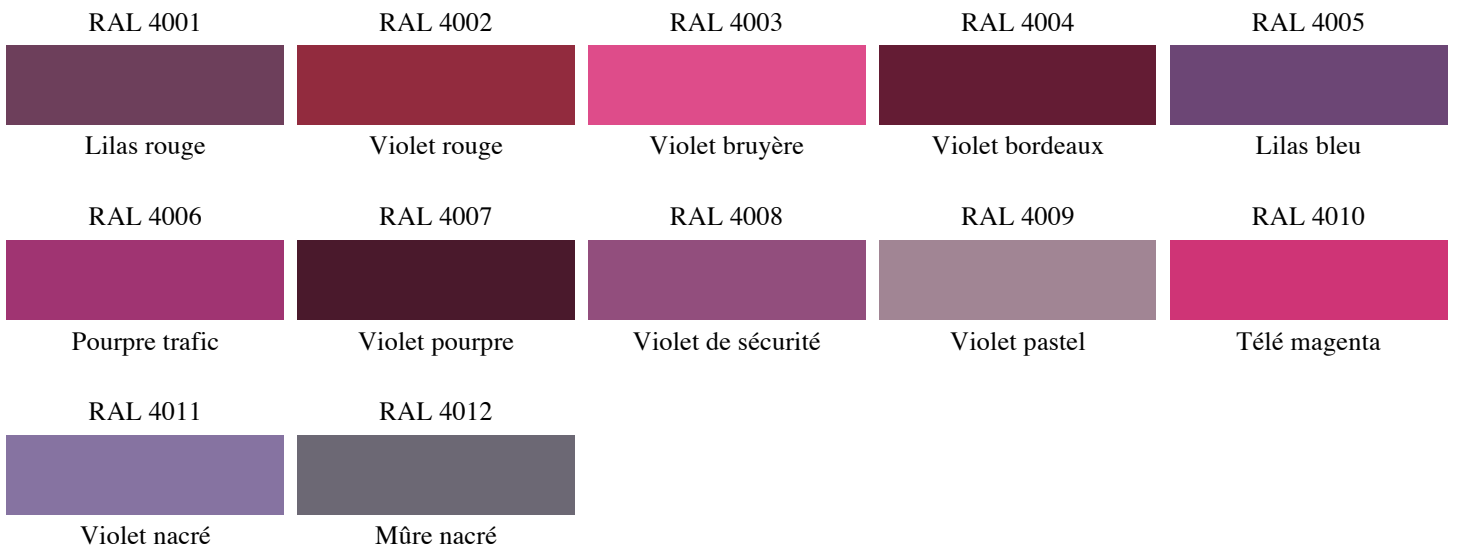

Ce principe permet à l'interlocuteur de connaître avec exactitude la couleur ainsi que la nuance que l'on désigne.

Nuancier RAL

Les teintes de jaune

RAL 1000	RAL 1001	RAL 1002	RAL 1003	RAL 1004
				
Beige vert	Beige	Jaune sable	Jaune de sécurité	Jaune or
RAL 1005	RAL 1006	RAL 1007	RAL 1011	RAL 1012
				
Jaune miel	Jaune maïs	Jaune narcisse	Beige brun	Jaune citron
RAL 1013	RAL 1014	RAL 1015	RAL 1016	RAL 1017
				
Blanc perlé	Ivoire	Ivoire clair	Jaune soufre	Jaune safran
RAL 1018	RAL 1019	RAL 1020	RAL 1021	RAL 1023
				
Jaune zinc	Beige gris	Jaune olive	Jaune colza	Jaune trafic
RAL 1024	RAL 1026	RAL 1027	RAL 1028	RAL 1032
				
Jaune ocre	Jaune brillant	Jaune curry	Jaune melon	Jaune genêt
RAL 1033	RAL 1034	RAL 1035	RAL 1036	RAL 1037
				
Jaune dahlia	Jaune pastel	Beige nacré	Or nacré	Jaune soleil

Les teintes d'orange

RAL 2000	RAL 2001	RAL 2002	RAL 2003	RAL 2004
				
Orangé jaune	Orangé rouge	Orangé sang	Orangé pastel	Orangé pur
RAL 2005	RAL 2007	RAL 2008	RAL 2009	RAL 2010

Les teintes de rouge

Les teintes de rose et violet

Les teintes de bleu

RAL 5000	RAL 5001	RAL 5002	RAL 5003	RAL 5004
				
Bleu violet	Bleu vert	Bleu outremer	Bleu saphir	Bleu noir
RAL 5005	RAL 5007	RAL 5008	RAL 5009	RAL 5010
				
Bleu de sécurité	Bleu brillant	Bleu gris	Bleu azur	Bleu gentiane
RAL 5011	RAL 5012	RAL 5013	RAL 5014	RAL 5015
				
Bleu acier	Bleu clair	Bleu cobalt	Bleu pigeon	Bleu ciel
RAL 5018	RAL 5019	RAL 5020	RAL 5021	RAL 5022
				
Bleu turquoise	Bleu capri	Bleu océan	Bleu d'eau	Bleu nocturne
RAL 5023	RAL 5024	RAL 5025	RAL 5026	
				
Bleu distant	Bleu pastel	Gentiane nacré	Bleu nuit nacré	