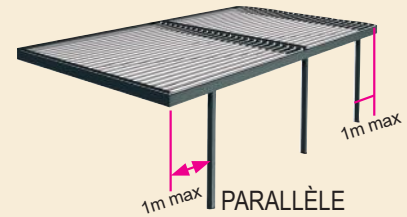

Horizon III

FermetureOnline

Portails - Fenêtres - Volets - Pergolas - Portes...
Directement d'usine au meilleur prix