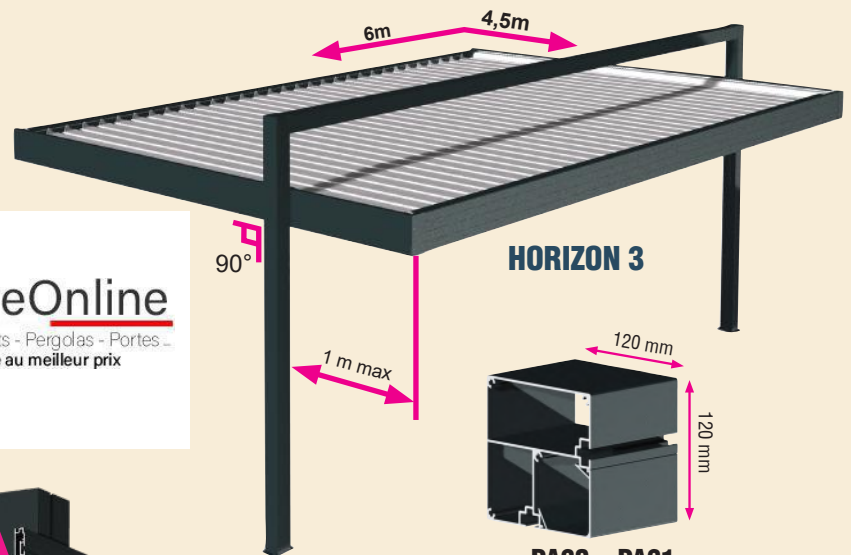

### HORIZON 2

Support permettant le décalage des pieds

Bouchon extérieur ouvert permettant l'évacuation d'eau à l'avant.

**FermetureOnline**

Portails - Fenêtres - Volets - Pergolas - Portes...  
Directement d'usine au meilleur prix

Nouveau coffre avec rainures PBSO4502 et PBSO4504  
Platine coulissante avec fixation sans perçage, Décalage maxi 1m