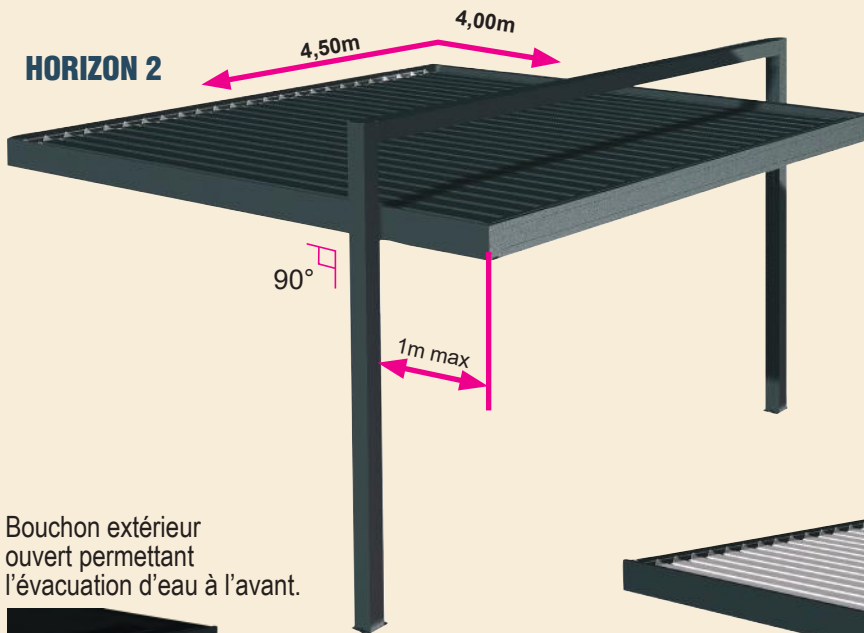

HORIZON 2

Support permettant le décalage des pieds

Bouchon extérieur ouvert permettant l'évacuation d'eau à l'avant.