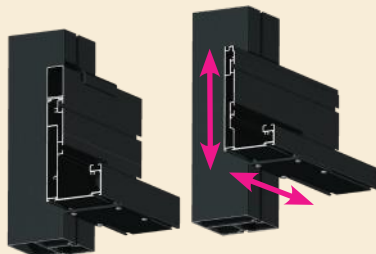

### HORIZON 2

Support permettant le décalage des pieds

Bouchon extérieur ouvert permettant l'évacuation d'eau à l'avant.

**FermetureOnline**

Portails - Fenêtres - Volets - Pergolas - Portes...  
Directement d'usine au meilleur prix

Nouveau coffre avec rainures PBSO4502 et PBSO4504  
Platine coulissante avec fixation sans perçage, Décalage maxi 1m