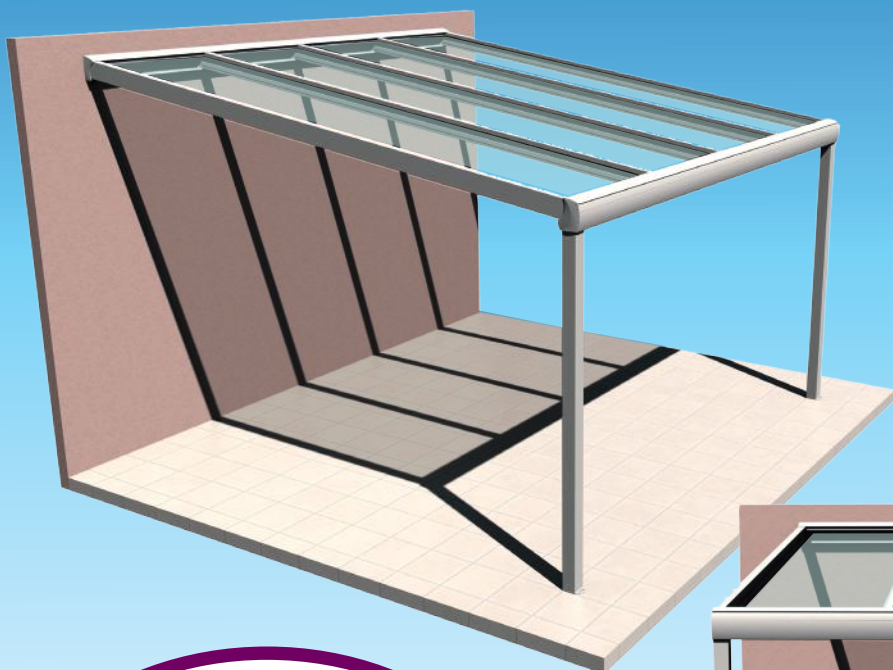

FERMETURE-ONLINE

Portails - Fenêtres - Volets - Pergolas - Portes

PLUS PRODUIT :

- Nouveaux profilés : poutre latérale et centrale
- Inclinaison adaptable facilement grâce aux profils pivotant haut et bas
- Montage simplifié par un profil clipsé
- Structure adaptée au polycarbonate 32mm (translucide ou opale) et thermotop 32mm
- Largeur plaque plus grande jusqu'à 1.20 mètres
- Orientation de la structure de 5 à 15°
- Eclairage LED en option
- Abris multi-usages : allée de garage ou en terrasse

NOUVEAU

INFORMATION TECHNIQUE

La nouvelle pergola est compatible avec tous les panneaux d'épaisseur 32mm soit avec des plaques de polycarbonate ou des plaques de thermotop afin d'ajuster au mieux l'ensoleillement de votre terrasse en fonction de vos besoins.

L'écoulement des eaux de pluie s'effectue par les tubes insérés dans les profilés des poteaux. La couverture de la toiture en polycarbonate assure l'étanchéité à l'eau.

Tous les débits des profilés sont droits à 90° pour une facilité de fabrication et d'assemblage

Smart et tendance

Fabrication sur mesure

S'adapte parfaitement à
l'architecture traditionnelle ou
moderne

Profitez enfin de votre terrasse

LED

- Nombre de ruban LED modulable (1 bandeau, 3 côtés au total)
- Commande à télécommande centralisée des LED