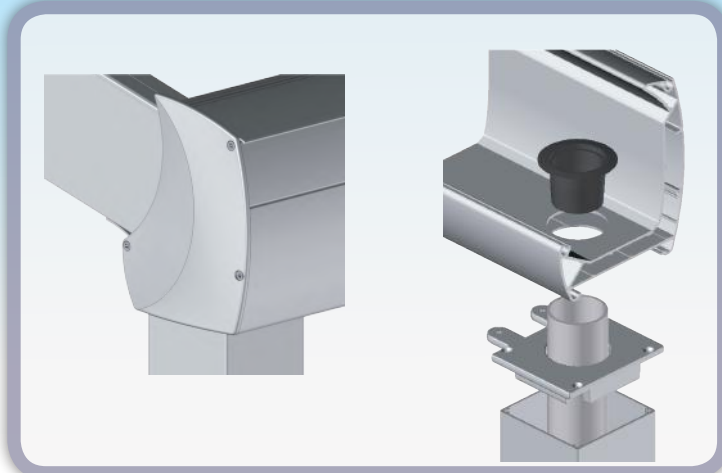

FERMETURE-ONLINE

Portails - Fenêtres - Volets - Pergolas - Portes

PLUS PRODUIT :

- Nouveaux profilés : poutre latérale et centrale
- Inclinaison adaptable facilement grâce aux profils pivotant haut et bas
- Montage simplifié par un profil clipsé
- Structure adaptée au polycarbonate 32mm (translucide ou opale) et thermotop 32mm
- Largeur plaque plus grande jusqu'à 1.20 mètres
- Orientation de la structure de 5 à 15°
- Eclairage LED en option
- Abris multi-usages : allée de garage ou en terrasse

NOUVEAU

INFORMATION TECHNIQUE

La nouvelle pergola est compatible avec tous les panneaux d'épaisseur 32mm soit avec des plaques de polycarbonate ou des plaques de thermotop afin d'ajuster au mieux l'ensoleillement de votre terrasse en fonction de vos besoins.

DIMENSIONS MAXI D'UTILISATION

Largeur par plaque : **1,2 mètres Max**
Largeur entre les poteaux : **4,00 mètres**
Avancée maxi : **4,00 mètres**
Hauteur des poteaux : **2,50 mètres**
Inclinaison réglable de **5 à 15°**

L'écoulement des eaux de pluie s'effectue par les tubes insérés dans les profilés des poteaux. La couverture de la toiture en polycarbonate assure l'étanchéité à l'eau.

Tous les débits des profilés sont droits à 90° pour une facilité de fabrication et d'assemblage