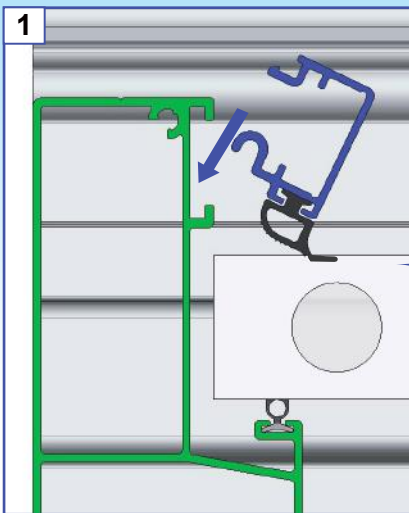

DIMENSIONS MAXI D'UTILISATION

Largeur par plaque : **1,2 mètres Max**
Largeur entre les poteaux : **4,00 mètres**
Avancée maxi : **4,00 mètres**
Hauteur des poteaux : **2,50 mètres**
Inclinaison réglable de **5 à 15°**

L'écoulement des eaux de pluie s'effectue par les tubes insérés dans les profilés des poteaux. La couverture de la toiture en polycarbonate assure l'étanchéité à l'eau.

Tous les débits des profilés sont droits à 90° pour une facilité de fabrication et d'assemblage

Finitions standard

RAL 7016 ANTHRACITE
Laquage téflonné

RAL 9010 blanc
Laquage brillant

Support de fixation au sol: **ST34**

INFORMATION TECHNIQUE

Clipper les profils de verrouillage des plaques.

PERGOLA

Polycarbonate II

Smart et tendance

Fabrication sur mesure

S'adapte parfaitement à
l'architecture traditionnelle ou
moderne

Profitez enfin de votre terrasse

LED

- Nombre de ruban LED modulable (1 bandeau, 3 côtés au total)
- Commande à télécommande centralisée des LED