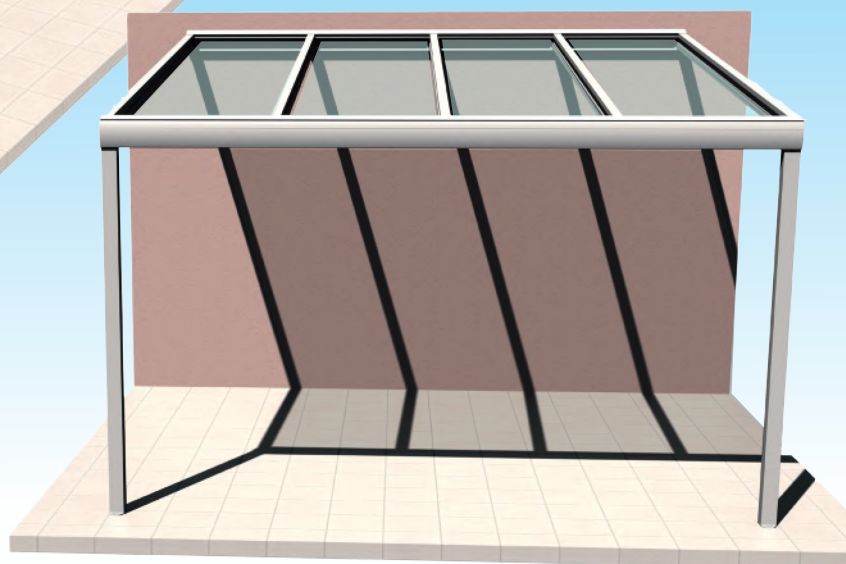

FERMETURE-ONLINE

Portails - Fenêtres - Volets - Pergolas - Portes

PLUS PRODUIT :

- Nouveaux profilés : poutre latérale et centrale
- Inclinaison adaptable facilement grâce aux profils pivotant haut et bas
- Montage simplifié par un profil clipsé
- Structure adaptée au polycarbonate 32mm (translucide ou opale) et thermotop 32mm
- Largeur plaque plus grande jusqu'à 1.20 mètres
- Orientation de la structure de 5 à 15°
- Eclairage LED en option
- Abris multi-usages : allée de garage ou en terrasse

NOUVEAU

INFORMATION TECHNIQUE

La nouvelle pergola est compatible avec tous les panneaux d'épaisseur 32mm soit avec des plaques de polycarbonate ou des plaques de thermotop afin d'ajuster au mieux l'ensoleillement de votre terrasse en fonction de vos besoins.

L'écoulement des eaux de pluie s'effectue par les tubes insérés dans les profilés des poteaux. La couverture de la toiture en polycarbonate assure l'étanchéité à l'eau.

Tous les débits des profilés sont droits à 90° pour une facilité de fabrication et d'assemblage

Smart et tendance

Fabrication sur mesure

S'adapte parfaitement à
l'architecture traditionnelle ou
moderne

Profitez enfin de votre terrasse

LED

- Nombre de ruban LED modulable (1 bandeau, 3 côtés au total)
- Commande à télécommande centralisée des LED