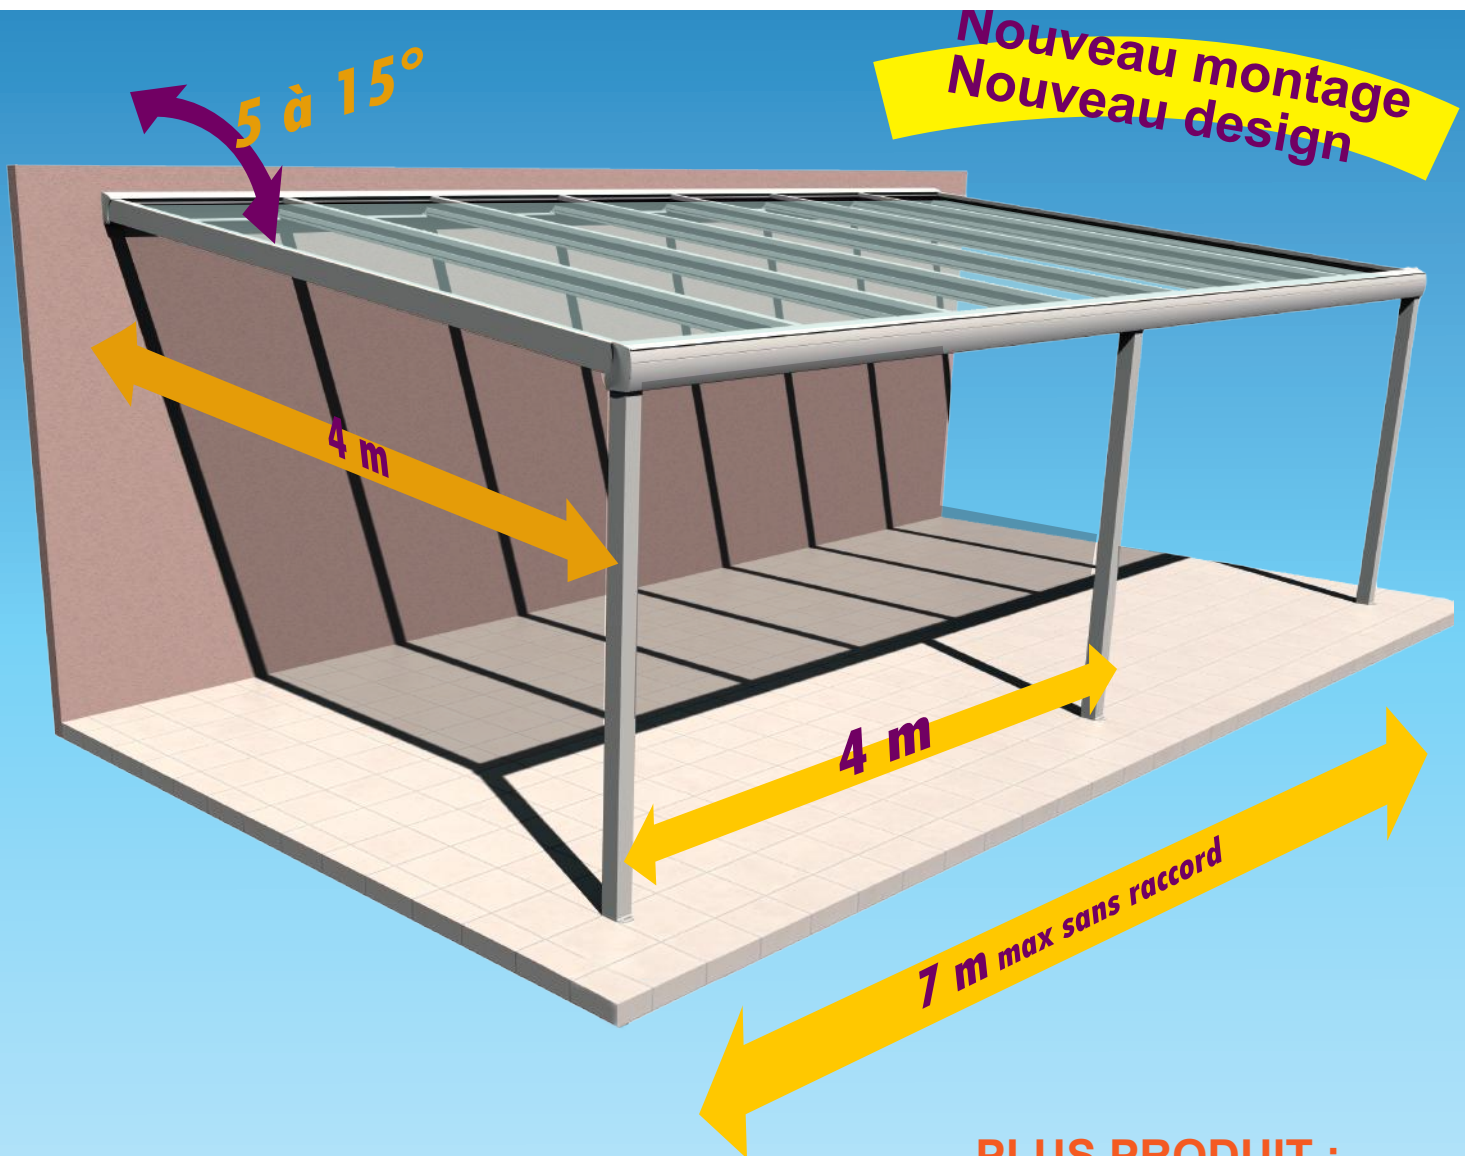

FERMETURE-ONLINE

Portails - Fenêtres - Volets - Pergolas - Portes

PLUS PRODUIT :

- Nouveaux profilés : poutre latérale et centrale
- Inclinaison adaptable facilement grâce aux profils pivotant haut et bas
- Montage simplifié par un profil clipsé
- Structure adaptée au polycarbonate 32mm (translucide ou opale) et thermotop 32mm
- Largeur plaque plus grande jusqu'à 1.20 mètres
- Orientation de la structure de 5 à 15°
- Eclairage LED en option
- Abris multi-usages : allée de garage ou en terrasse

NOUVEAU

INFORMATION TECHNIQUE

La nouvelle pergola est compatible avec tous les panneaux d'épaisseur 32mm soit avec des plaques de polycarbonate ou des plaques de thermotop afin d'ajuster au mieux l'ensoleillement de votre terrasse en fonction de vos besoins.

DIMENSIONS MAXI D'UTILISATION

Largeur par plaque : **1,2 mètres Max**
Largeur entre les poteaux : **4,00 mètres**
Avancée maxi : **4,00 mètres**
Hauteur des poteaux : **2,50 mètres**
Inclinaison réglable de **5 à 15°**

L'écoulement des eaux de pluie s'effectue par les tubes insérés dans les profilés des poteaux. La couverture de la toiture en polycarbonate assure l'étanchéité à l'eau.

Tous les débits des profilés sont droits à 90° pour une facilité de fabrication et d'assemblage