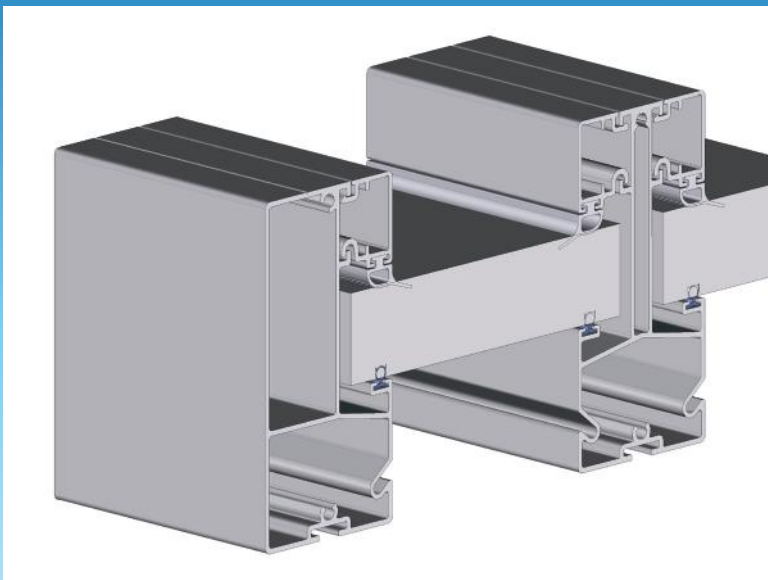

INFORMATION TECHNIQUE