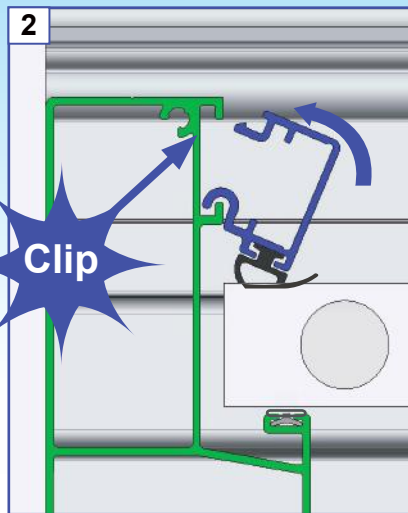

L'écoulement des eaux de pluie s'effectue par les tubes insérés dans les profilés des poteaux. La couverture de la toiture en polycarbonate assure l'étanchéité à l'eau.

Tous les débits des profilés sont droits à 90° pour une facilité de fabrication et d'assemblage

Finitions standard

RAL 7016 ANTHRACITE
Laquage téflonné

RAL 9010 blanc
Laquage brillant

Support de fixation au sol: **ST34**

INFORMATION TECHNIQUE

Clipper les profils de verrouillage des plaques.

PERGOLA

Polycarbonate II

Smart et tendance

Fabrication sur mesure

S'adapte parfaitement à
l'architecture traditionnelle ou
moderne

Profitez enfin de votre terrasse

LED

- Nombre de ruban LED modulable (1 bandeau, 3 côtés au total)
- Commande à télécommande centralisée des LED