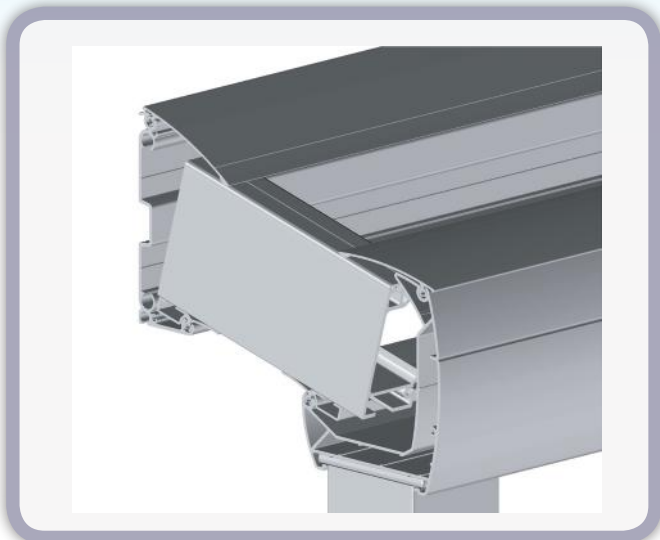

FERMETURE-ONLINE

Portails - Fenêtres - Volets - Pergolas - Portes

PLUS PRODUIT :

- Nouveaux profilés : poutre latérale et centrale
- Inclinaison adaptable facilement grâce aux profils pivotant haut et bas
- Montage simplifié par un profil clipsé
- Structure adaptée au polycarbonate 32mm (translucide ou opale) et thermotop 32mm
- Largeur plaque plus grande jusqu'à 1.20 mètres
- Orientation de la structure de 5 à 15°
- Eclairage LED en option
- Abris multi-usages : allée de garage ou en terrasse

NOUVEAU

INFORMATION TECHNIQUE

La nouvelle pergola est compatible avec tous les panneaux d'épaisseur 32mm soit avec des plaques de polycarbonate ou des plaques de thermotop afin d'ajuster au mieux l'ensoleillement de votre terrasse en fonction de vos besoins.

DIMENSIONS MAXI D'UTILISATION

Largeur par plaque : **1,2 mètres Max**
Largeur entre les poteaux : **4,00 mètres**
Avancée maxi : **4,00 mètres**
Hauteur des poteaux : **2,50 mètres**
Inclinaison réglable de **5 à 15°**

L'écoulement des eaux de pluie s'effectue par les tubes insérés dans les profilés des poteaux. La couverture de la toiture en polycarbonate assure l'étanchéité à l'eau.

Tous les débits des profilés sont droits à 90° pour une facilité de fabrication et d'assemblage