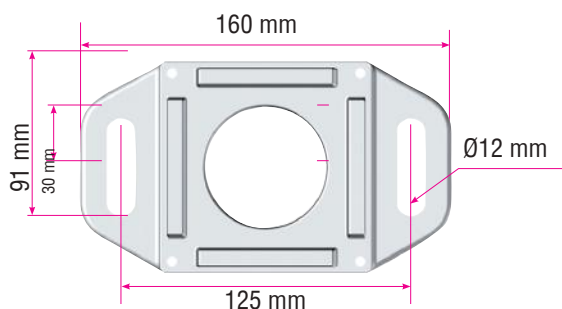

FERMETURE-ONLINE

Portails - Fenêtres - Volets - Pergolas - Portes

PLUS PRODUIT :

- Nouveaux profilés : poutre latérale et centrale
- Inclinaison adaptable facilement grâce aux profils pivotant haut et bas
- Montage simplifié par un profil clipsé
- Structure adaptée au polycarbonate 32mm (translucide ou opale) et thermotop 32mm
- Largeur plaque plus grande jusqu'à 1.20 mètres
- Orientation de la structure de 5 à 15°
- Eclairage LED en option
- Abris multi-usages : allée de garage ou en terrasse

NOUVEAU

INFORMATION TECHNIQUE

La nouvelle pergola est compatible avec tous les panneaux d'épaisseur 32mm soit avec des plaques de polycarbonate ou des plaques de thermotop afin d'ajuster au mieux l'ensoleillement de votre terrasse en fonction de vos besoins.

DIMENSIONS MAXI D'UTILISATION

Largeur par plaque : **1,2 mètres Max**
Largeur entre les poteaux : **4,00 mètres**
Avancée maxi : **4,00 mètres**
Hauteur des poteaux : **2,50 mètres**
Inclinaison réglable de **5 à 15°**

L'écoulement des eaux de pluie s'effectue par les tubes insérés dans les profilés des poteaux. La couverture de la toiture en polycarbonate assure l'étanchéité à l'eau.

Tous les débits des profilés sont droits à 90° pour une facilité de fabrication et d'assemblage