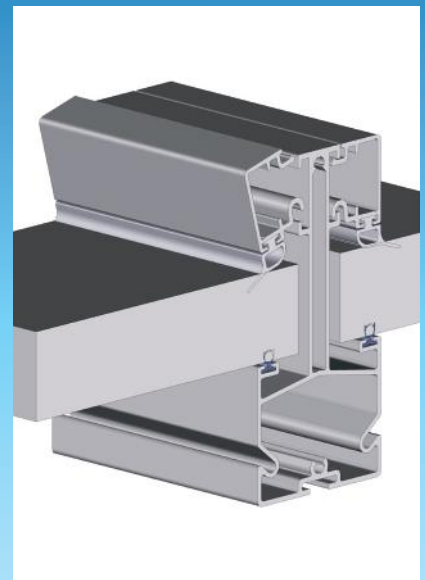

INFORMATION TECHNIQUE