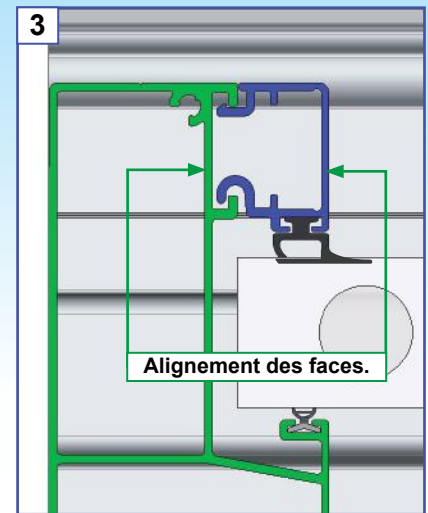

L'écoulement des eaux de pluie s'effectue par les tubes insérés dans les profilés des poteaux. La couverture de la toiture en polycarbonate assure l'étanchéité à l'eau.

Tous les débits des profilés sont droits à 90° pour une facilité de fabrication et d'assemblage

Finitions standard

RAL 7016 ANTHRACITE
Laquage téflonné

RAL 9010 blanc
Laquage brillant

Support de fixation au sol: **ST34**

INFORMATION TECHNIQUE

Clipper les profils de verrouillage des plaques.

PERGOLA

Polycarbonate II

Smart et tendance

Fabrication sur mesure

S'adapte parfaitement à
l'architecture traditionnelle ou
moderne

Profitez enfin de votre terrasse

LED

- Nombre de ruban LED modulable (1 bandeau, 3 côtés au total)
- Commande à télécommande centralisée des LED