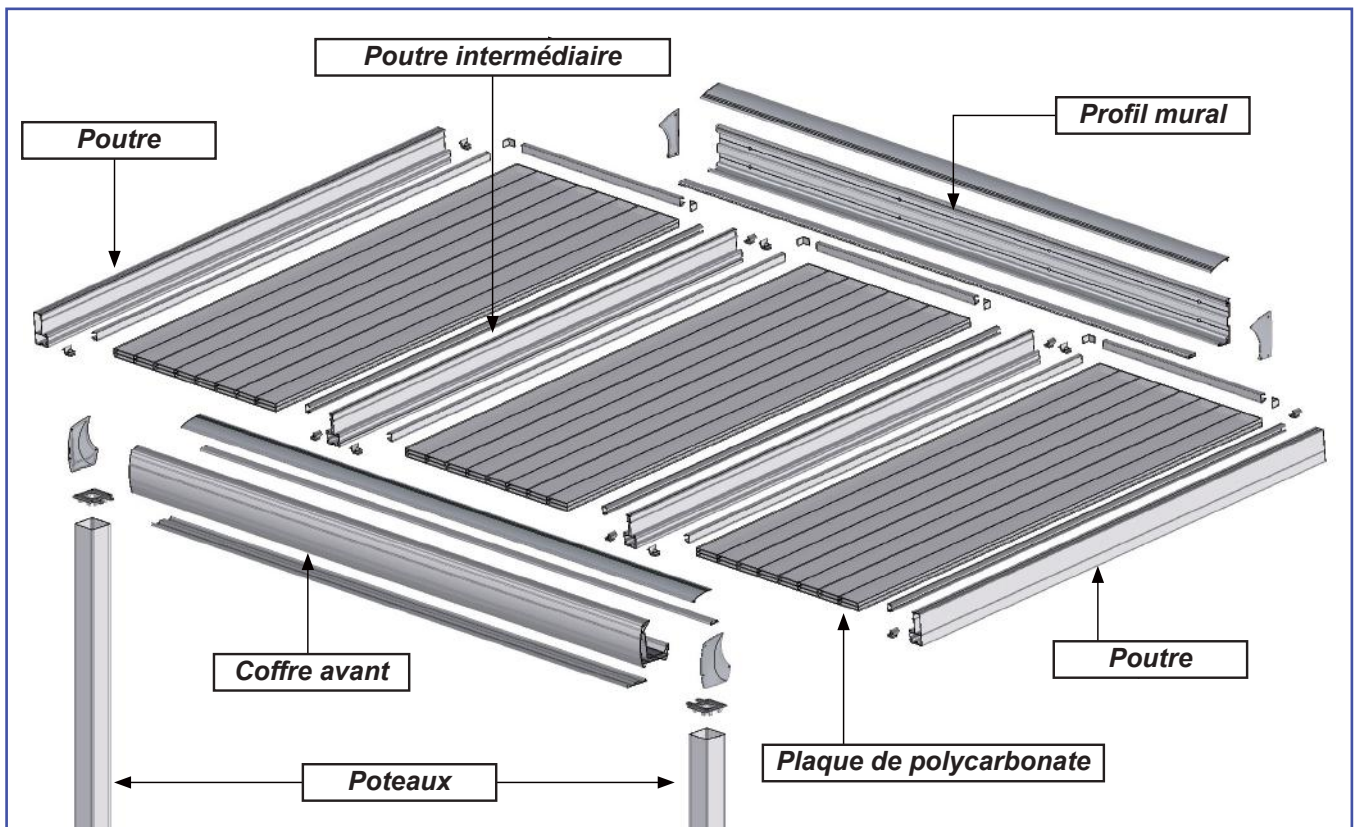

FERMETURE-ONLINE

Portails - Fenêtres - Volets - Pergolas - Portes

PLUS PRODUIT :

- Nouveaux profilés : poutre latérale et centrale
- Inclinaison adaptable facilement grâce aux profils pivotant haut et bas
- Montage simplifié par un profil clipsé
- Structure adaptée au polycarbonate 32mm (translucide ou opale) et thermotop 32mm
- Largeur plaque plus grande jusqu'à 1.20 mètres
- Orientation de la structure de 5 à 15°
- Eclairage LED en option
- Abris multi-usages : allée de garage ou en terrasse

L'écoulement des eaux de pluie s'effectue par les tubes insérés dans les profilés des poteaux. La couverture de la toiture en polycarbonate assure l'étanchéité à l'eau.

Tous les débits des profilés sont droits à 90° pour une facilité de fabrication et d'assemblage

Finitions standard

RAL 7016 ANTHRACITE
Laquage téflonné

RAL 9010 blanc
Laquage brillant

Support de fixation au sol: **ST34**

INFORMATION TECHNIQUE

Clipper les profils de verrouillage des plaques.

PERGOLA

Polycarbonate II

Smart et tendance

Fabrication sur mesure

S'adapte parfaitement à
l'architecture traditionnelle ou
moderne

Profitez enfin de votre terrasse

LED

- Nombre de ruban LED modulable (1 bandeau, 3 côtés au total)
- Commande à télécommande centralisée des LED