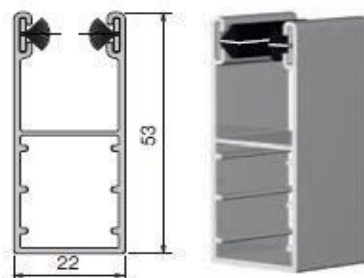

AVEC LE VOLET SOLAIRE VOUS POUVEZ MELANGER
LES COULEURS

EXEMPLE : tablier de lames, coulisses noirs et coffre gris