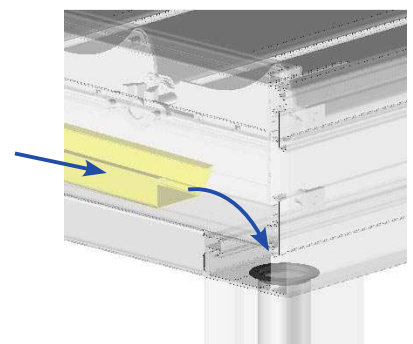

Les LED s'intègrent discrètement dans les poutres afin de profiter d'un éclairage sur toute la surface de la pergola.

L'automatisme BSO Light permet de piloter l'éclairage depuis la télécommande, et l'ouverture et la fermeture des lames brises soleil.

RUBAN LED :
LED 5050 12V, 30LED/m.
3000° K, couleur blanche waterproof,
fond blanc recoupable par pas de
10 cm, transformateur 12V - 5A

TELEPRO-LIGHT

AUTOMOBSO-LIGHT

RESTEZ A L'ABRIS

REGARDEZ TOMBER LA PLUIE

Evacuation d'eau

En position fermée, les lames constituent un tablier qui draine l'eau de pluie.

Chaque lame est munie d'une gouttière, qui se déverse latéralement dans une seconde gouttière inclinée qui elle-même s'écoule dans le chéneau du coffre avant.