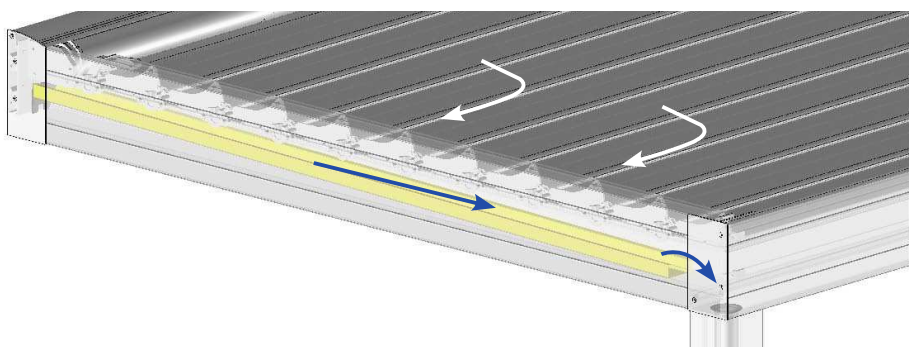

Les LED s'intègrent discrètement dans les poutres afin de profiter d'un éclairage sur toute la surface de la pergola.

L'automatisme BSO Light permet de piloter l'éclairage depuis la télécommande, et l'ouverture et la fermeture des lames brises soleil.

RUBAN LED :
LED 5050 12V, 30LED/m.
3000° K, couleur blanche waterproof,
fond blanc recoupable par pas de
10 cm, transformateur 12V - 5A

TELEPRO-LIGHT

AUTOMOBSO-LIGHT

RESTEZ A L'ABRIS

REGARDEZ TOMBER LA PLUIE

Evacuation d'eau

En position fermée, les lames constituent un tablier qui draine l'eau de pluie.

Chaque lame est munie d'une gouttière, qui se déverse latéralement dans une seconde gouttière inclinée qui elle-même s'écoule dans le chéneau du coffre avant.