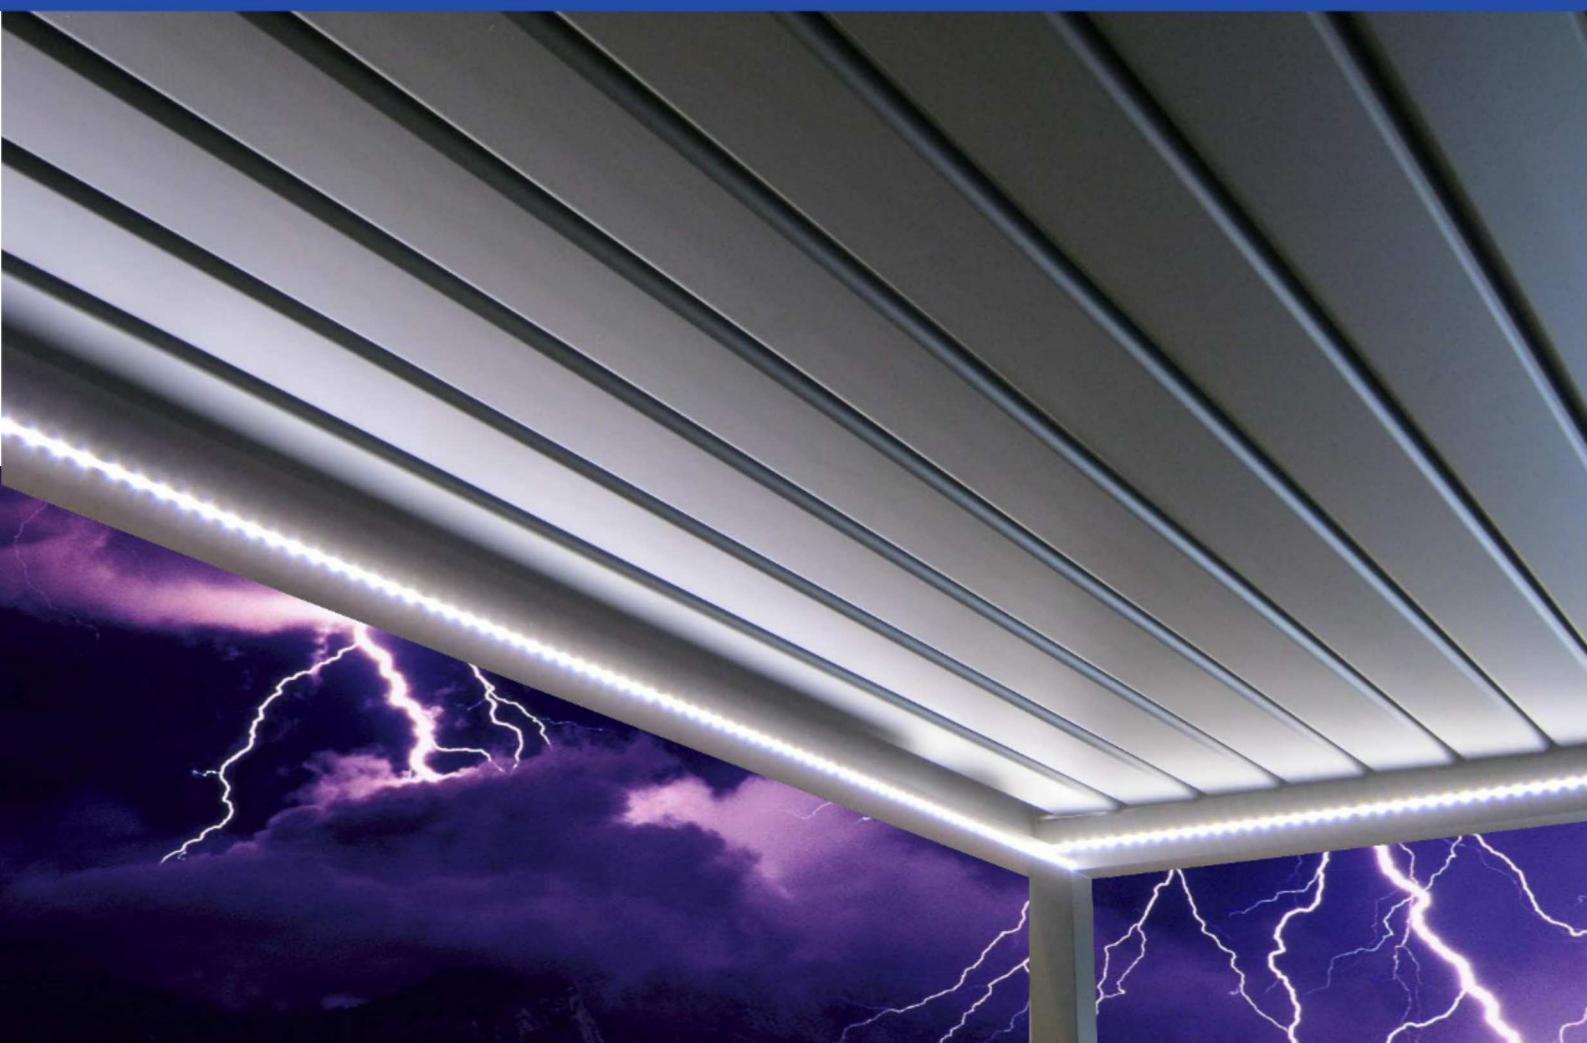

Les LED s'intègrent discrètement dans les poutres afin de profiter d'un éclairage sur toute la surface de la pergola.

L'automatisme BSO Light permet de piloter l'éclairage depuis la télécommande, et l'ouverture et la fermeture des lames brises soleil.

RUBAN LED :
LED 5050 12V, 30LED/m.
3000° K, couleur blanche waterproof,
fond blanc recoupable par pas de
10 cm, transformateur 12V - 5A

TELEPRO-LIGHT

AUTOMOBSO-LIGHT

RESTEZ A L'ABRIS

REGARDEZ TOMBER LA PLUIE