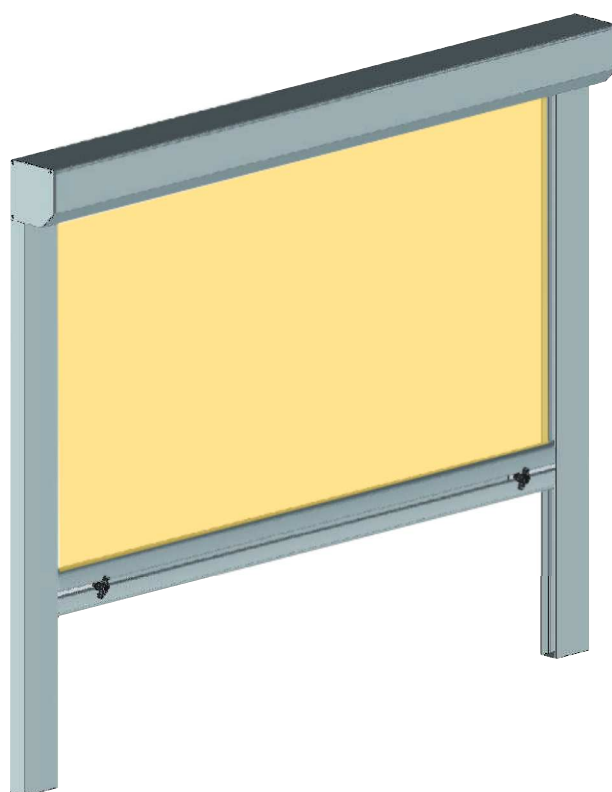

Ilot

Largeur maxi 7m.
Possibilité de décaler uniquement les deux pieds central.

Motorisation

Moteur tubulaire de 120 Nm pour 16 m² par module.

Manoeuvre par deux bielles inox repartissant l'effort des deux cotés des lames.

Dimension possible d'un module :
4 m d'avancée x 4 m de largeur
4.5 m d'avancée x 3.5 m de largeur
5 m d'avancée x 3 m de largeur

VOUS ETES DEJA EN VACANCES

PROLONGEZ VOTRE SOIRÉE

Un espace évolutif

Grâce à sa structure horizontale, il est possible d'installer des stores coulissants ou des stores solidscreen (zip) sur chaque côtés de la pergola brise soleil.

Il s'intègre parfaitement car il ont la même largeur que les poutres latéral et que les pieds (105 mm)

Eclairage LED

L'option Éclairage LED Light vous donne l'opportunité de profiter de votre espace extérieur de jour comme de nuit.

RUBAN LED :
LED 5050 12V, 30LED/m.
3000° K, couleur blanche waterproof,
fond blanc recoupable par pas de
10 cm, transformateur 12V - 5A

TELEPRO-LIGHT

AUTOMOBSO-LIGHT

RESTEZ A L'ABRIS

REGARDEZ TOMBER LA PLUIE