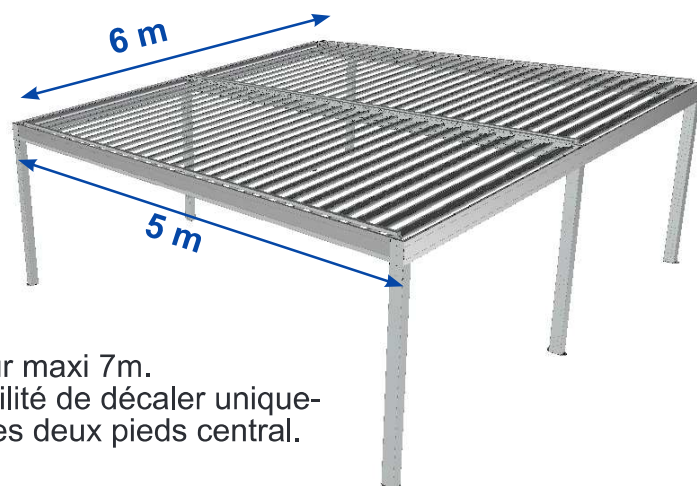

BRISE SOLEIL **Horizon**

VOYAGER VERS DE NOUVEAUX HORIZONS

FERMETURE-ONLINE

Portails - Fenêtres - Volets - Pergolas - Portes

PROFITEZ DE CHAQUE INSTANT

Multiple configurations

Pose murale

Pas de limite de largeur.
Avancée maxi de 4m ou 5m selon la largeur des modules.
Possibilité de décaler les pieds le long du coffre avant (50cm du bord maxi)

Ilot

Largeur maxi 7m.
Possibilité de décaler uniquement les deux pieds central.

Motorisation

Moteur tubulaire de 120 Nm pour 16 m² par module.

Manoeuvre par deux bielles inox repartissant l'effort des deux cotés des lames.

Dimension possible d'un module :
4 m d'avancée x 4 m de largeur
4.5 m d'avancée x 3.5 m de largeur
5 m d'avancée x 3 m de largeur

VOUS ETES DEJA EN VACANCES

PROLONGEZ VOTRE SOIRÉE

Un espace évolutif

Grâce à sa structure horizontale, il est possible d'installer des stores coulissants ou des stores solidscreen (zip) sur chaque côtés de la pergola brise soleil.

Il s'intègre parfaitement car il ont la même largeur que les poutres latéral et que les pieds (105 mm)

Eclairage LED

L'option Éclairage LED Light vous donne l'opportunité de profiter de votre espace extérieur de jour comme de nuit.